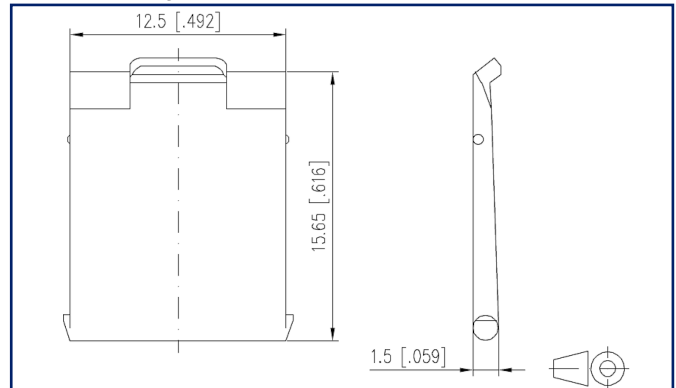

Vergrößerte Zeichnungen am Dokumentende

Produktbeschreibung

- zur farbigen Dienste-Kodierung von Anschlussdosen
- passend zu Anschlussdosen: C6_Amodul, E-DAT C6_A, E-DAT modul, E-DAT C6 und E-DAT design
- Varianten: gelb, blau, grün, rot

Datenblatt Staubschutzklappen für Anschlussdosen blau

Seite 2/7

Art.-Nr.
820394-0106-I
EAN 4250184110637
04.04.2023
Version: L

Technische Daten

Allgemeine Daten

Mechanische Bewertung nach MICE	M1
Ingress Bewertung nach MICE	I1
Climatic Bewertung nach MICE	C1
Elektromagnetische Bewertung nach MICE	E3
Bauart	Staubschutz
Montageart	Zubehör
Farbe	blau
Abmessungen	
Abmessung (L x B x H)	15,65 mm x 12,5 mm x 1,5 mm
Abmessung (L x B x H)	0,616 in. x 0,492 in. x 0,059 in.